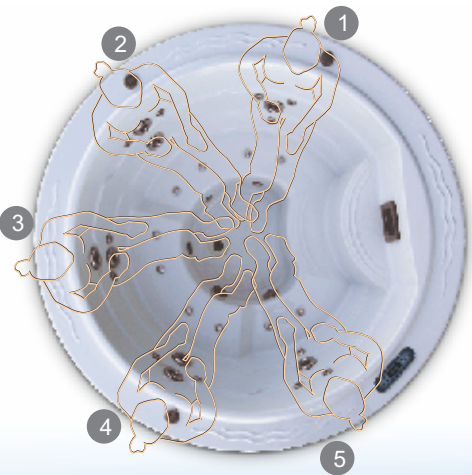

SUNDOWN

PORTABLE RANGE

Der Whirlpool Sundown wurde mit der neuesten Technologie für optimale Ergebnisse entwickelt und bietet zudem ein aktualisiertes, modernes Design.

Mit seinem Durchmesser von 2 m ist er ideal für ein entspannendes Bad von bis zu fünf Personen und stellt die ideale Lösung dar, wenn Sie die Vorzüge eines großen Whirlpools bei sich zu Hause genießen möchten.

Allgemeine Daten	Code 52163
Dimensionen	Ø 205 x 90 (± 1cm)
Positionen (Sitzen / Liegen)	5 (5 / -)
Leistung Option niedrige Stromstärke (W)	3.255 W
Benötigte Gesamtleistung (A)	14,2 A
Wasserkapazität (liter)	680 l.
Gewicht (leer) / Gewicht (befüllt)	260 kg / 1.240 kg
Kunststoffverkleidung	Grau oder Ipé