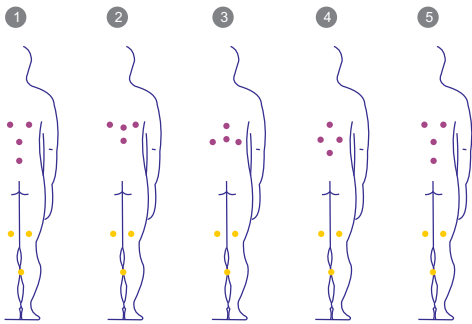

SUNDOWN

PORTABLE RANGE

Der Whirlpool Sundown wurde mit der neuesten Technologie für optimale Ergebnisse entwickelt und bietet zudem ein aktualisiertes, modernes Design.

Mit seinem Durchmesser von 2 m ist er ideal für ein entspannendes Bad von bis zu fünf Personen und stellt die ideale Lösung dar, wenn Sie die Vorzüge eines großen Whirlpools bei sich zu Hause genießen möchten.

Allgemeine Daten	Code 52163
Dimensionen	Ø 205 x 90 (± 1cm)
Positionen (Sitzen / Liegen)	5 (5 / -)
Leistung Option niedrige Stromstärke (W)	3.255 W
Benötigte Gesamtleistung (A)	14,2 A
Wasserkapazität (liter)	680 l.
Gewicht (leer) / Gewicht (befüllt)	260 kg / 1.240 kg
Kunststoffverkleidung	Grau oder Ipé