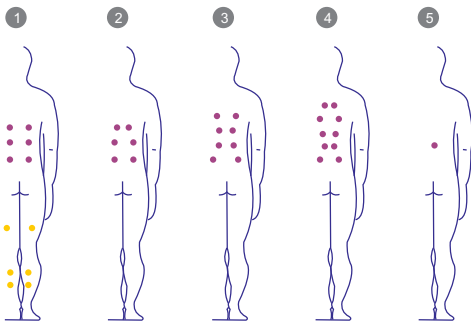

EASY ACCESS

PORTABLE RANGE

Dieser Whirlpool mit Einstiegshilfe ist eigens dafür ausgelegt, das Badeerlebnis noch bequemer und entspannender zu gestalten und stellt eine der Neuheiten bei Aquavia dar. Die Treppe ist eine stilvolle Alternative für Personen, die ihren Whirlpool bequem und ohne Rutsch- und Sturzgefahr betreten möchten.

Mit seinem quadratischen Design und den luxuriösen Details entspricht der praktische Whirlpool Easy Access den höchsten Standards und bietet Entspannung für bis zu fünf Personen.

KUNSTSTOFFVERKLEIDUNG

Ipé

56 Caribbean Blue

58 Sierra

46 Blue Marble

44 White

(*) Farbe mit Aufpreis

Allgemeine Daten	Code 52565
Dimensionen	216 x 198 x 90 (± 1cm)
Positionen (Sitzen / Liegen)	5 (4 / 1)
Leistung Option niedrige Stromstärke (W)	5.155 W
Benötigte Gesamtleistung (A)	22,4 A
Wasserkapazität (liter)	980 l.
Gewicht (leer) / Gewicht (befüllt)	330 Kg. / 1.310 Kg
Kunststoffverkleidung	Grau oder Ipé