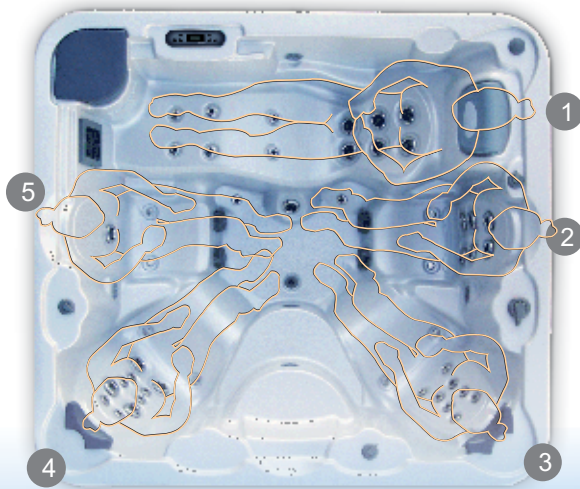

EASY ACCESS

PORTABLE RANGE

Dieser Whirlpool mit Einstiegshilfe ist eigens dafür ausgelegt, das Badeerlebnis noch bequemer und entspannender zu gestalten und stellt eine der Neuheiten bei Aquavia dar. Die Treppe ist eine stilvolle Alternative für Personen, die ihren Whirlpool bequem und ohne Rutsch- und Sturzgefahr betreten möchten.

Mit seinem quadratischen Design und den luxuriösen Details entspricht der praktische Whirlpool Easy Access den höchsten Standards und bietet Entspannung für bis zu fünf Personen.

KUNSTSTOFFVERKLEIDUNG

Ipé

56 Caribbean Blue

58 Sierra

46 Blue Marble

44 White

(*) Farbe mit Aufpreis

Allgemeine Daten	Code 52565
Dimensionen	216 x 198 x 90 (± 1cm)
Positionen (Sitzen / Liegen)	5 (4 / 1)
Leistung Option niedrige Stromstärke (W)	5.155 W
Benötigte Gesamtleistung (A)	22,4 A
Wasserkapazität (liter)	980 l.
Gewicht (leer) / Gewicht (befüllt)	330 Kg. / 1.310 Kg
Kunststoffverkleidung	Grau oder Ipé

Optionen	
Doppelte Isolation 	Option
Audio System + ELS Farblicht	Option

Die portablen Whirlpools sind auch in einer nicht portablen Ausführung mit Metallstruktur verfügbar und können daher eingebaut werden.