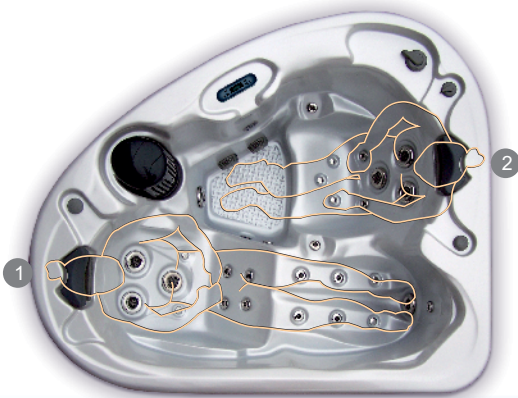

CALYPSO

PORTABLE RANGE

Hätten Sie gern einen Whirlpool zu Hause, aber es fehlt Ihnen an Platz?

Der Eck-Whirlpool Calypso mit 2 Plätzen (einem Sitz- und einem Liegeplatz) und 22 Hydromassagejets zeichnet sich durch seine elegante, praktische Ausführung auf minimalem

Raum aus. Dank seiner geringen Maße kann er nahezu überall aufgestellt werden.

Ab jetzt können Sie alle Vorzüge einer vollständigen Massage mit Farbtherapie, Aromatherapie und Ozon genießen, sobald Sie nach Hause kommen.

Allgemeine Daten	Code 43930
Dimensionen	200 x 166 x 71 (± 1cm)
Positionen (Sitzen / Liegen)	2 (1 / 1)
Leistung Option niedrige Stromstärke (W)	3.250 W
Benötigte Gesamtleistung (A)	14,1 A
Wasserkapazität (liter)	360 l.
Gewicht (leer) / Gewicht (befüllt)	197 kg - 557 kg
Kunststoffverkleidung	Grau oder Ipé

Features	
Düsen	22
Edelstahldüsen	Ja
Luftdüsen	7
Wasserefälle	2
Digitale Steuerung	Ja
Kopfstützen	2
Ozonator + LED Farblicht Therapie + Aromatherapie	Ja
Metallrahmen	Ja
Isolierender ABS Boden	Ja
Isolierende Abdeckung	Ja
Zirkulationspumpe	Ja
Massage-Pumpe	2 KW
Gebläse	400 W
Heizung	3 KW
Kartuschenfilter	Ja