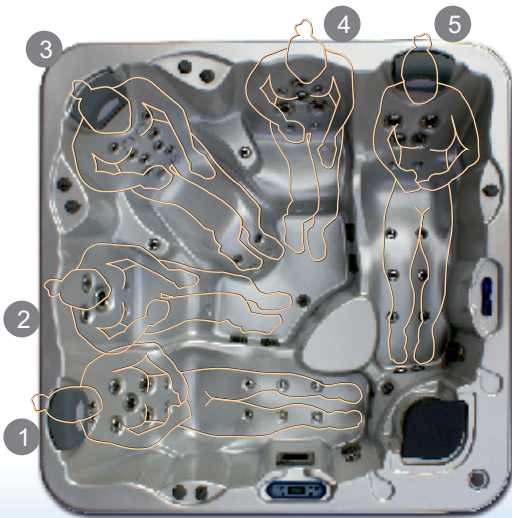

AQUA 8

PORTABLE RANGE

Unübertrefflicher Komfort auf jedem Sitz, einschließlich der Liegen - ein Whirlpool, der für die Nutzung von bis zu 5 Personen ausgelegt ist.

Mit seinen 47 Hydromassagejets und 24 Luftdüsen wurde er eigens für einen

vollständigen Hydromassagezyklus in verschiedenen Positionen entwickelt.

Sowohl in seinen Abmessungen als in seiner Tiefe ist er besonders für große Personen geeignet.

KUNSTSTOFFVERKLEIDUNG

Ipé

Grau

COLOUR RANGE

52 Navy Marble

46 Blue Marble

44 White

(*) Farbe mit Aufpreis

Allgemeine Daten	Code 32474
Dimensionen	233 x 233 x 91 (± 1cm)
Positionen (Sitzen / Liegen)	5 (3 / 2)
Leistung Option niedrige Stromstärke (W)	7.458 W
Benötigte Gesamtleistung (A)	32,4 A
Wasserkapazität (liter)	1.610 l.
Gewicht (leer) / Gewicht (befüllt)	378 kg - 1.988 kg
Kunststoffverkleidung	Grau oder Ipé

Optionen	
Doppelte Isolation 	Option
Audio System + ELS Farblicht	Option

Die portablen Whirlpools sind auch in einer nicht portablen Ausführung mit Metallstruktur verfügbar und können daher eingebaut werden.