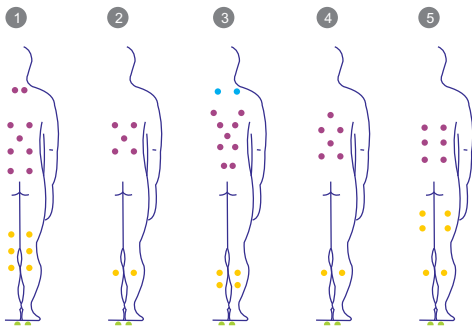

AQUA 8

PORTABLE RANGE

Unübertrefflicher Komfort auf jedem Sitz, einschließlich der Liegen - ein Whirlpool, der für die Nutzung von bis zu 5 Personen ausgelegt ist.

Mit seinen 47 Hydromassagejets und 24 Luftdüsen wurde er eigens für einen

vollständigen Hydromassagezyklus in verschiedenen Positionen entwickelt.

Sowohl in seinen Abmessungen als in seiner Tiefe ist er besonders für große Personen geeignet.

KUNSTSTOFFVERKLEIDUNG

Ipé

Grau

COLOUR RANGE

52 Navy Marble

46 Blue Marble

44 White

(*) Farbe mit Aufpreis

Allgemeine Daten	Code 32474
Dimensionen	233 x 233 x 91 (± 1cm)
Positionen (Sitzen / Liegen)	5 (3 / 2)
Leistung Option niedrige Stromstärke (W)	7.458 W
Benötigte Gesamtleistung (A)	32,4 A
Wasserkapazität (liter)	1.610 l.
Gewicht (leer) / Gewicht (befüllt)	378 kg - 1.988 kg
Kunststoffverkleidung	Grau oder Ipé