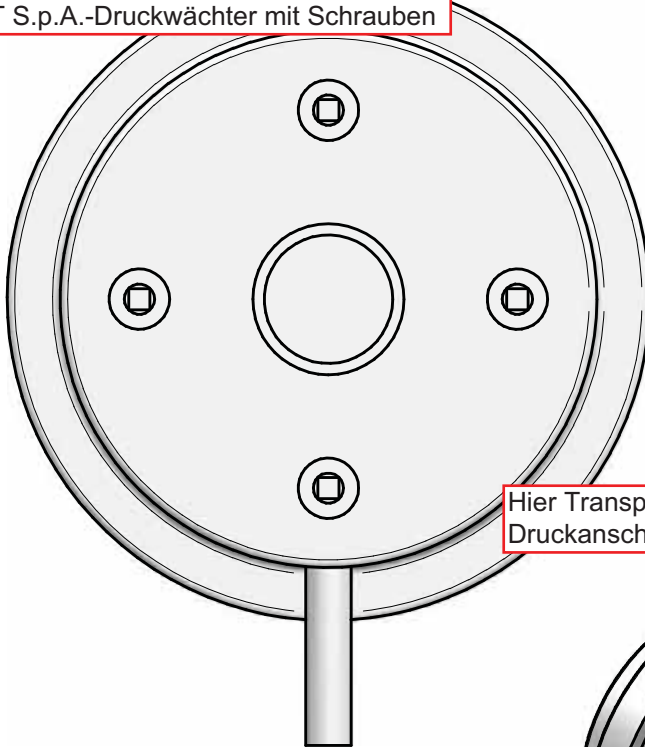

Anschluss Unterdruckschlauch  
L für Low / Unterdruck

Lato connessioni  
elettriche

Anschlüsse Sicherheitsschleife  
(Kabelschuhe für elektr. Anschlüsse)

ATTACCO TUBETTO SILICONICO  
PRESA DEPRESSIONE

Die Ersatzteile sind voll kompatibel.

**RG07070020**

RIC.PRESS.ARIA DIFF.50-30 +/- C/VITI  
SIT S.p.A.-Druckwächter mit Schrauben

Hier Transportschutzkappe von  
Druckanschluss aufstecken

Anschlüsse Sicherheitsschleife  
(Kabelschuhe für elektr. Anschlüsse  
rechts und links)

Lato connessioni  
elettriche

Anschluss  
Unterdruckschlauch

ATTACCO TUBETTO  
SILICONICO PRESA  
DEPRESSIONE