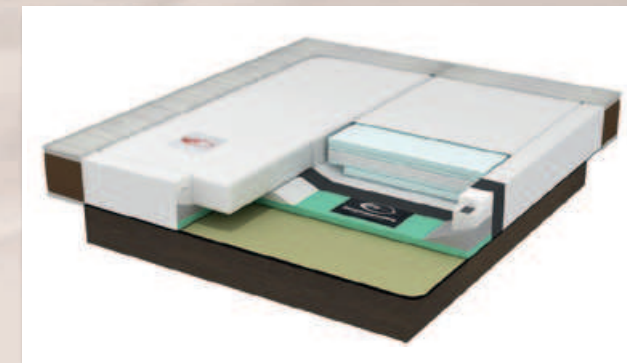

Wasserbetten

Die Wassermatratze ist außergewöhnlich anpassungsfähig. Durch die gleichmäßige Verteilung des Auflagedrucks an Ihrem Körper wird das Drehen und Wenden während des Schlafes auf ein Drittel reduziert, die Blutzirkulation verbessert, Ihr Kreislauf entlastet und die Tiefschlafphase verlängert. Die Muskulatur entspannt sich und entlastet somit die Bandscheiben. Gleichmäßige, sanfte Wärme lockert die Muskulatur und lindert so Rücken- und Gelenkschmerzen.

Auf unseren Wasserbetten werden sie sicherlich nicht „seekrank“. Spezielle Dämpfungssysteme passen sich ihrem Körper an und beruhigen das Wasser.